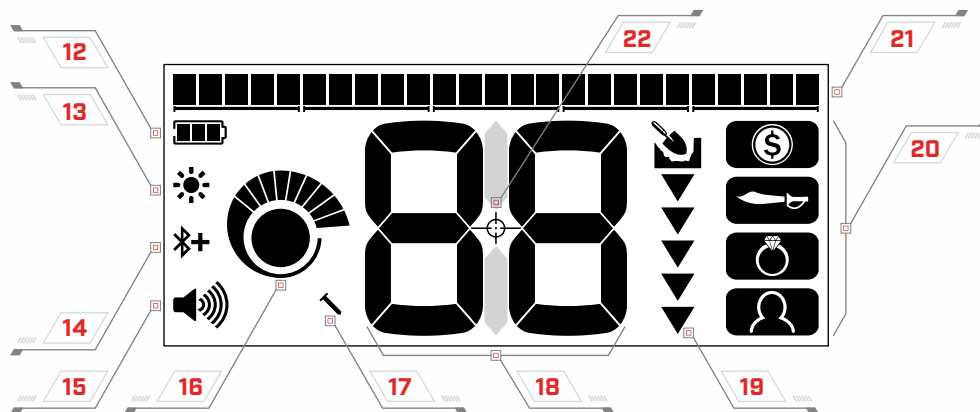

BEELDSCHERM

KNOPPEN

1 ACHTERGRONDVERLICHTING AAN/UIT (540)	7 ZOEKPROGRAMMA
2 AAN/UIT KNOP	8 VONDST IDENTIFICATIE
3 GELUID AANPASSEN	9 ZOEKPROGRAMMA
4 ALLE-METALEN*	10 BLUETOOTH AAN/UIT (540)
5 PLAATSBEPALING	11 VONDST IDENTIFICATIE
6 GEVOELIGHEID AANPASSEN	

BEELDSCHERM

12 BATTERIJNIVEAU	18 VONDSTIDENTIFICATIENUMMER
13 ACHTERGRONDVERLICHTING -INDICATOR (540)	19 DIEPTEMETER
14 BLUETOOTH AAN/UIT (540)	20 ZOEKPROGRAMMA'S
15 GELUIDSNIVEAU	21 DISCRIMINATIESEGMENTEN
16 GEVOELIGHEIDSNIVEAU	22 PLAATSBEPALINGS INDICATOR
17 IRON BIAS INDICATOR	

* Lang indrukken voor Iron Bias (540)